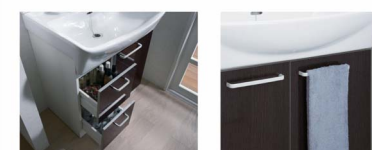

写真はカタログによるイメージです。見積り内容とは異なります。

ご選定カラー

扉/洗面器カラー

VP1W
扉：VP1(約11)
洗面器：BW1(約17)

洗面器

たっぷり深さの洗面器

洗顔、洗髪はもちろん、花の水あげなどにも十分な深さを持つ、やさしい形状の洗面器。

両縁が高いのでお掃除もしやすいスペースです。

水滴が残りにくいように、水栓まわりに約10°の傾斜を設けています。

髪の毛などを逃がさず、お手入れも簡単です。

化粧台本体

引出タイプ
FTXH-75SS/VP1W

小さなものと背の高いものを分けて収納できる引出タイプ。取っ手はタオル掛け兼用の大型取っ手を採用。

高さ800mm

化粧台本体は、すべて洗面器高さ800mmで、腰への負担が少ない仕様です。

大型取っ手

手を掛けやすい大型取っ手はフェイスタオルを掛けることもできます。

ミラーキャビネット

1面鏡(白熱灯照明)
MFTX-751YH

水栓金具

整流吐水への切替もできる、コンパクトで使いやすい機能を持つ水栓です。

シングルレバー洗髪シャワー水栓
SF-500S-MB

低ホルムアルデヒド最高等級

下地材を含むすべての木質系材料