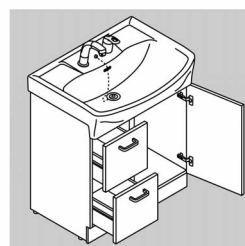

写真はカタログによるイメージです。見積り内容とは異なります。

ご選定カラー

扉/洗面器カラー

VP1W
扉：VP1(約11)
洗面器：BW1(約17)

洗面器

たっぷり深さの洗面器

洗顔、洗髪はもちろん、花の水あげなどにも十分な深さを持つ、やさしい形状の洗面器。

両縁が高いのでお掃除もしやすいスペースです。

水滴が残りにくいように、水栓まわりに約10°の傾斜を設けています。

髪の毛などを逃がさず、お手入れも簡単です。

化粧台本体

引出タイプ
FTXH-75SS/VP1W

小さなものと背の高いものを分けて収納できる引出タイプ。取っ手はタオル掛け兼用の大型取っ手を採用。

高さ800mm

化粧台本体は、すべて洗面器高さ800mmで、腰への負担が少ない仕様です。

大型取っ手

手を掛けやすい大型取っ手はフェイスタオルを掛けることもできます。

ミラーキャビネット

1面鏡(白熱灯照明)
MFTX-751YH

水栓金具

整流吐水への切替もできる、コンパクトで使いやすい機能を持つ水栓です。

シングルレバー洗髪シャワー水栓
SF-500S-MB

低ホルムアルデヒド最高等級

下地材を含むすべての木質系材料