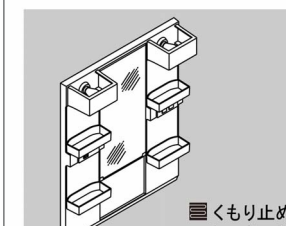

写真はカタログによるイメージです。見積り内容とは異なります。

ご選定カラー

扉/洗面器カラー

VP1W
扉：VP1(約11)
洗面器：BW1(約17)

洗面器

たっぷり深さの洗面器

洗顔、洗髪はもちろん、花の水あげなどにも十分な深さを持つ、やさしい形状の洗面器。

両縁が高いのでお掃除もしやすいスペースです。

水滴が残りにくいように、水栓まわりに約10°の傾斜を設けています。

髪の毛などを逃がさず、お手入れも簡単です。

化粧台本体

引出タイプ
FTXH-75SS/VP1W

小さなものと背の高いものを分けて収納できる引出タイプ。取っ手はタオル掛け兼用の大型取っ手を採用。

高さ800mm

化粧台本体は、すべて洗面器高さ800mmで、腰への負担が少ない仕様です。

大型取っ手

手を掛けやすい大型取っ手はフェイスタオルを掛けることもできます。

ミラーキャビネット

1面鏡(白熱灯照明)
MFTX-751YH

水栓金具

整流吐水への切替もできる、コンパクトで使いやすい機能を持つ水栓です。

シングルレバー洗髪シャワー水栓
SF-500S-MB

低ホルムアルデヒド最高等級

下地材を含むすべての木質系材料