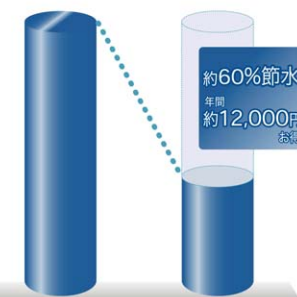

### 超節水ECO6

エコロジーでエコノミー。  
大切な水をムダなく賢く節約します。

**ECO6**  
超節水エコシックス

大洗浄6L、小洗浄5Lの「超節水ECO6トイレ」。  
旧来型便器※(大13L)と比べ**60%**の節水を実現しました！  
**2日でおフロ1杯分以上**節約できます。  
また、水道料金なら**年間約12,000円**もお得です。  
※1989~2001年発売品

(おフロ1杯を180Lで計算) 旧来型便器※ (大13L) ECO6便器 (大6L/小5L)

【試算条件】  
4人家族(男性2人・女性2人)で、大1回/人・日、小3回/人・日使用した場合。  
上下水道料金265円/㎡[税込] (省エネ・防犯情報提供事業研究会によるガイドライン引用) で計算。