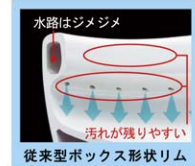

### ぐるピカ便器

「ぐるピカ便器」はまる洗い洗浄！

水流がぐるりとしっかり回り、まるごと汚れを洗い流します。

※写真はイメージです。

ゼットロから約70%吐水

約30%汚物 残る

100%上部から吐水

100%汚物 残る

「ぐるピカ便器」は汚れカット形状！

汚れる部分をまるごとカット。汚れが付着しても洗浄水がスッキリ洗い流します。

従来型ボックス形状リム

汚れカット形状 (ぐるピカ便器)