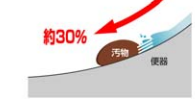

### ぐるピカ便器

「ぐるピカ便器」はまる洗い洗浄！

水流がぐるりとしっかり回り、まるごと汚れを洗い流します。

※写真はイメージです。

ゼットロから約70%吐水

約30%汚物 残る

100%上部から吐水

100%汚物 残る