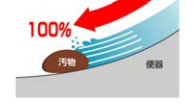

### ぐるピカ便器

「ぐるピカ便器」はまる洗い洗浄！

水流がぐるりとしっかり回り、まるごと汚れを洗い流します。

※写真はイメージです。

ゼットロから約70%吐水

約30%汚物 残る

100%上部から吐水

100%汚物 残る

「ぐるピカ便器」は汚れカット形状！

汚れる部分をまるごとカット。汚れが付着しても洗浄水がスッキリ洗い流します。

従来型ボックス形状リム

汚れカット形状 (ぐるピカ便器)