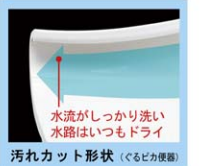

### ぐるピカ便器

「ぐるピカ便器」はまる洗い洗浄！

水流がぐるりとしっかり回り、まるごと汚れを洗い流します。

※写真はイメージです。

ゼットロから約70%吐水

約30%汚物 残る

100%上部から吐水

100%汚物 残る

「ぐるピカ便器」は汚れカット形状！

汚れる部分をまるごとカット。汚れが付着しても洗浄水がスッキリ洗い流します。

従来型ボックス形状リム

汚れカット形状 (ぐるピカ便器)