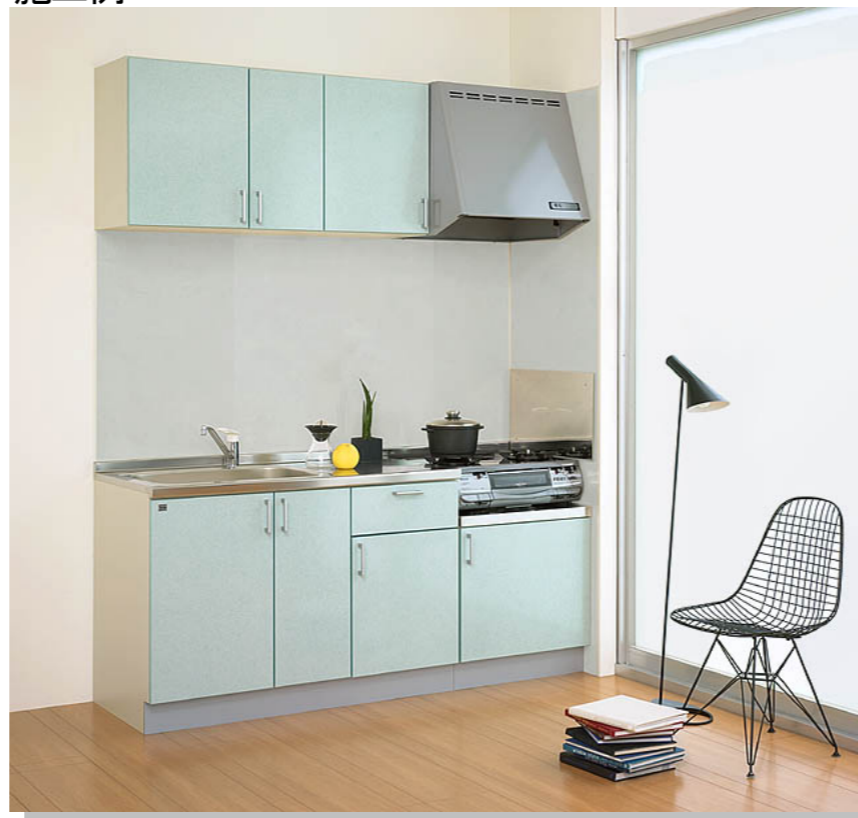

萩ノ浦賃貸住宅 キッチンプラン

グレード1 RSシリーズ

ワンポイントカラーがキュートなキッチン。
収納空間を確保し、インテリア性を大事にしました

アクセント赤プラン (写真はベージュプラン)

※実際は左シンクになります。

コンパクトキッチン レミア REMIER

テーブルコンロ用プラン

施工例

間口1950

テーブルコンロプラン

ご入居様への使い慣れたテーブルコンロの
設置を自由に。使いやすさとお手入れのしやすさを
考えたプランです。

仕様

レンジフード プロペラファン (FVA)

グリスフィルター

レンジフードの
フィルターは油污れも
サッとひと拭きです。

水栓金具 シングルレバー水栓 SF-C421SX-T0

ST62シンク 間口62cm×奥行41cm

排水トラップ

洗いやすい浅型だから
お手入れがラク。
野菜くずの処理も簡単です。

大きな鍋も洗えます。
調理スペースもひろびろ。

吊戸棚 H=60

ステンレスカウンター

キズが付きにくいエンボス加工。
お手入れも簡単です。

キッチンパネル メラミンタイプ クォーツホワイ