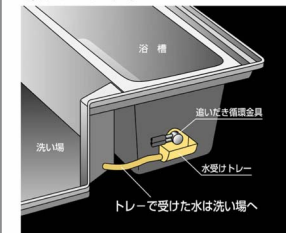

FRP浴槽・床パン一体型

水栓金具

ツールブデッキタイプ(ミーティス)+スプレーシャワー

照明

※照明灯数は浴室サイズ等によって異なります。

円筒形照明
LW-C6-4A

換気設備

天井換気扇
UF-23A

鏡

タテ長ミラー

収納

シャンプーボトルなどがスッキリ収納できます。

浴室ドア

折り戸 (700W)
VDY-7001900(42)/W-M

フリーサイズ額縁キット

R-1010P-16/W

BH系専用水受けトレー

トレーで受けた水は、洗い場へ排出します。

タオル掛

TB-400D

お願い
・商品によっては、改良などにより仕様、寸法、カラーなどに多少の変更が生じる場合がありますのでご了承ください。
・商品写真は印刷のため、現物と若干異なりますので、実際の商品見本でお確かめください。
・商品写真は参考例です。実際に花瓶や小物を置かれる場合は、落下等の事故がないように取り扱いにご注意ください。
・表示価格は、商品代だけのメーカー希望小売価格で、工事費、消費税、セット写真の小物など別途ご負担をお願いいたします。