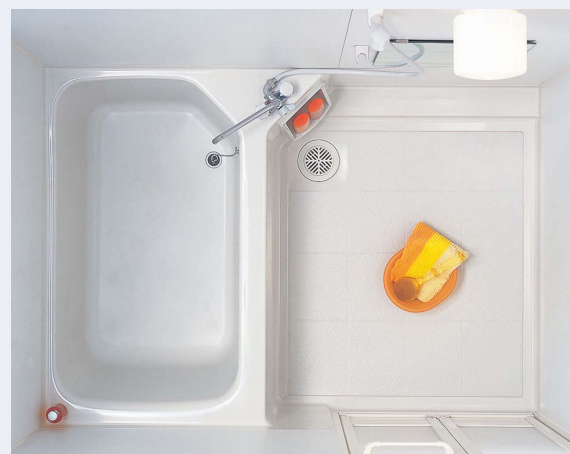

イージードライフロア

翌朝にはサラリと快適、新速乾フロア

イージードライフロアの表面には数 10 ミクロンという目に見えない単位の凹凸があります。これが、すりガラスのように水を拡散し、従来の床のなんと約 6 倍という速乾性を実現しました。

イージードライフロアでの水滴の挙動

表面に無数のごく小さな凹凸を施すことにより、水滴との接触面積を拡大。床表面との引力が増大し水膜状に広がるので、空気との接触面積も拡大し、乾燥が大幅に促進します。

FRP浴槽・床パン一体型

水栓金具

ツールブデッキタイプ(ミーティス)+スプレーシャワー

照明

※照明灯数は浴室サイズ等によって異なります。

円筒形照明
LW-C6-4A

換気設備

天井換気扇
UF-23A

鏡

タテ長ミラー

収納

シャンプーボトルなどがスッキリ収納できます。

浴室ドア

折り戸 (700W)
VDY-7001900(42)/W-M

フリーサイズ額縁キット

R-1010P-16/W

BH系専用水受けトレー

トレーで受けた水は、洗い場へ排出します。

タオル掛

TB-400D

お願い
・商品によっては、改良などにより仕様、寸法、カラーなどに多少の変更が生じる場合がありますのでご了承ください。
・商品写真は印刷のため、現物と若干異なりますので、実際の商品見本でお確かめください。
・商品写真は参考例です。実際に花瓶や小物を置かれる場合は、落下等の事故がないように取り扱いにご注意ください。
・表示価格は、商品代だけのメーカー希望小売価格で、工事費、消費税、セット写真の小物など別途ご負担をお願いいたします。