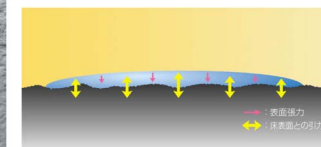

イージードライフロア

翌朝にはサラリと快適、新速乾フロア

イージードライフロアの表面には数 10 ミクロンという目に見えない単位の凹凸があります。これが、すりガラスのように水を拡散し、従来の床のなんと約 6 倍という速乾性を実現しました。

イージードライフロアでの水滴の挙動

表面に無数のごく小さな凹凸を施すことにより、水滴との接触面積を拡大。床表面との引力が増大し水膜状に広がるので、空気との接触面積も拡大し、乾燥が大幅に促進します。